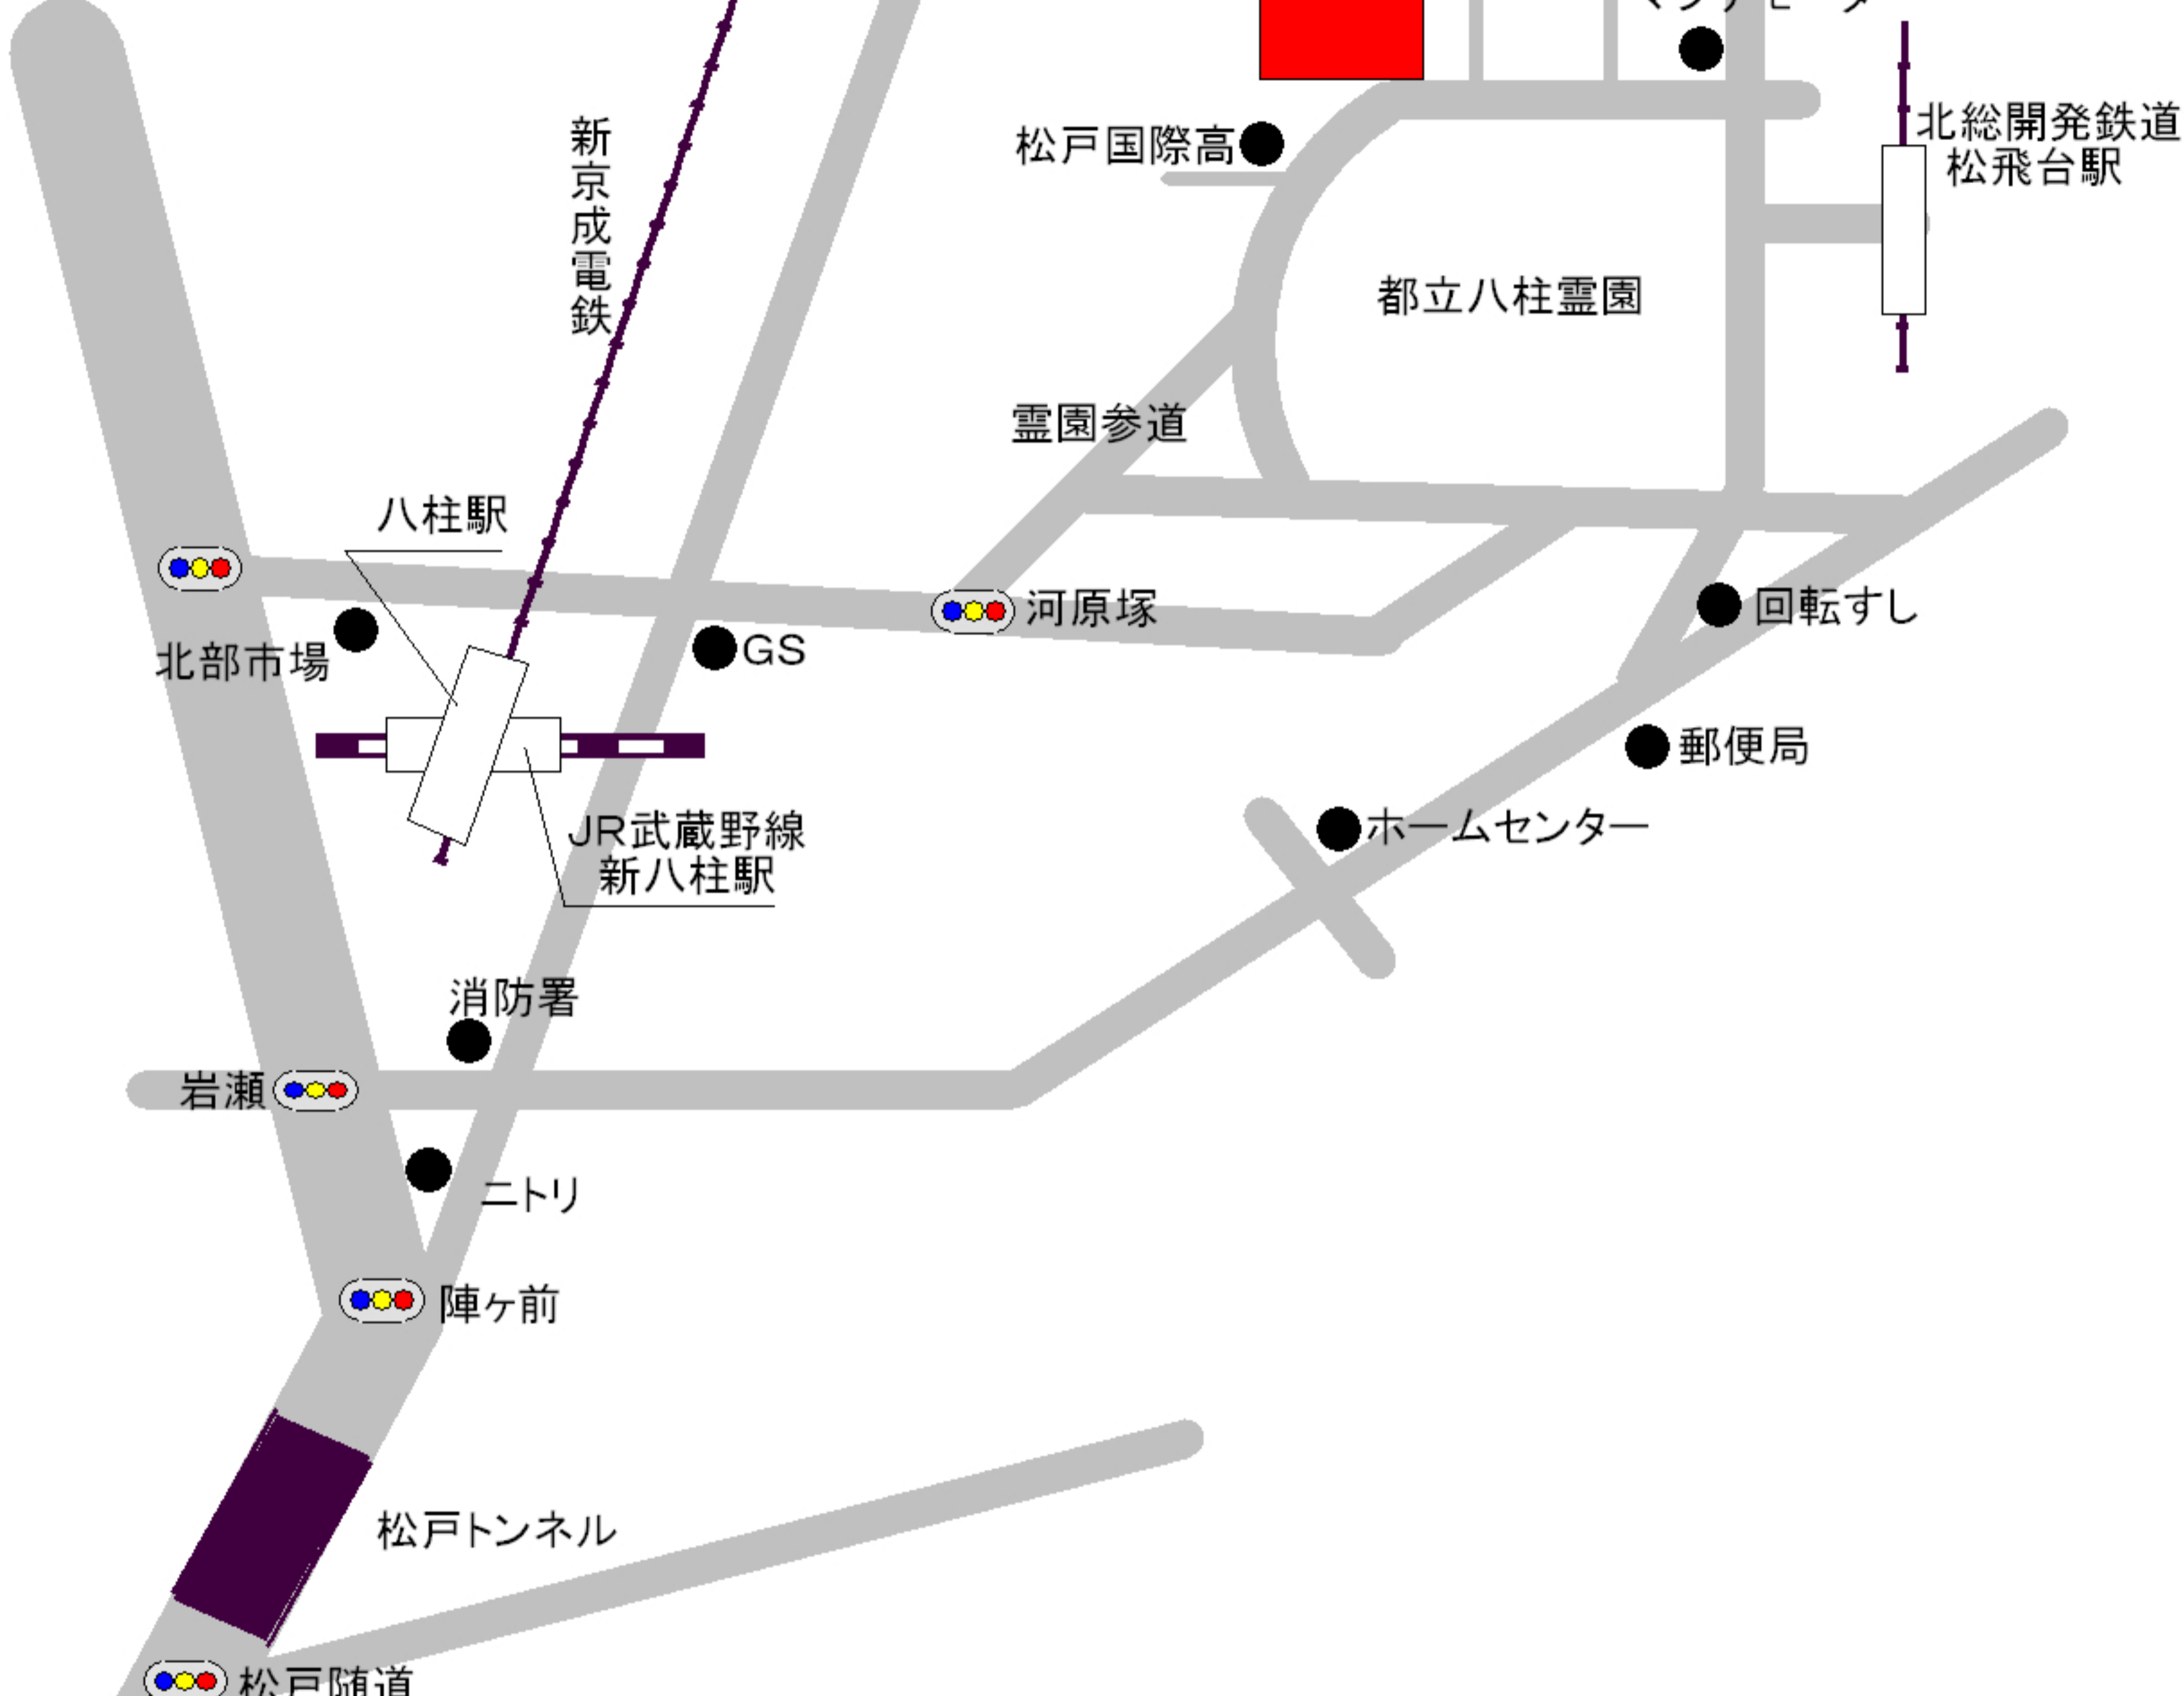

松戸市斎場
千葉県松戸市串崎新田63-1
TEL 047-387-4042

至 取手

● 新京成電鉄「八柱駅」及びJR武蔵野線「新八柱駅」下車
徒歩約30分、またはタクシー利用で5～10分

● 北総開発鉄道「松飛台駅」下車 徒歩20分

至 東京